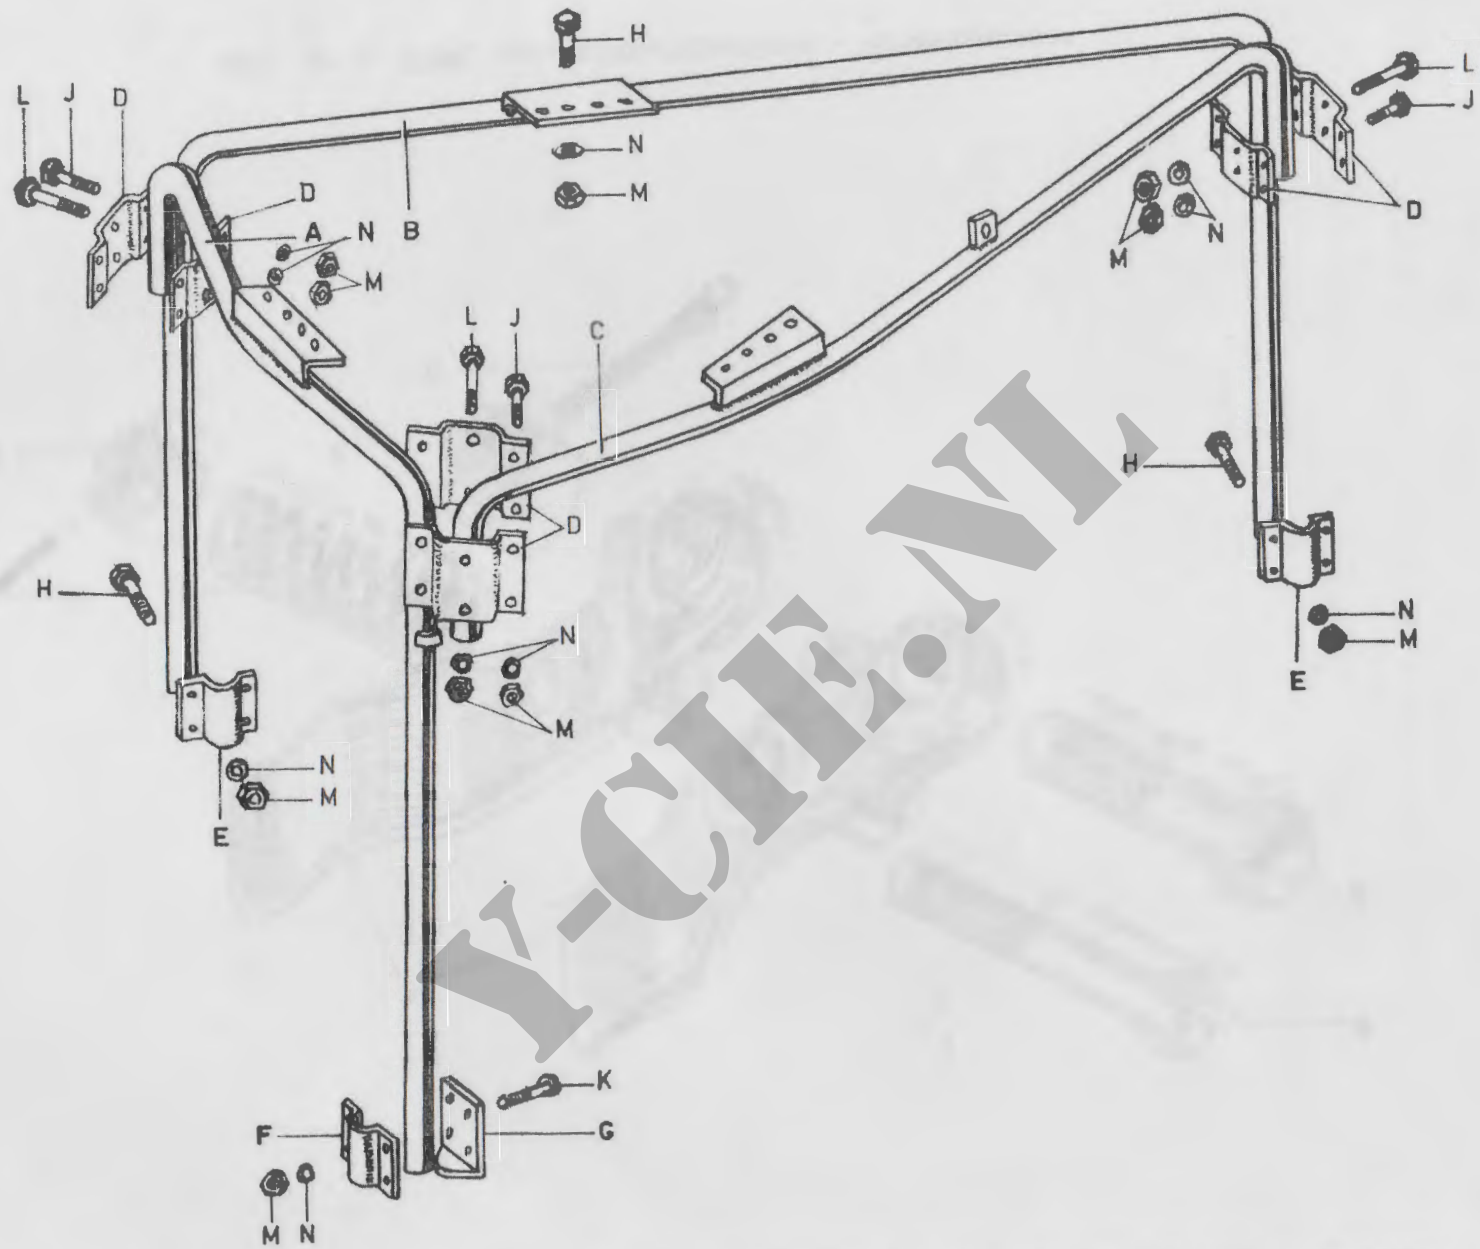

Volgnr	Artikelnummer		Artikelomschrijving	aantal gemon- teerd	2e ech	3e ech	4e ech	Opmerkingen
	NATO Stocknummer	Oud Stocknummer						
	1	2						
1			ONDERSTIEUNING, opl, affuitring, v/DAF voertuigen YA314, YA318, YA328 en YT1527 L					Afb 3
2	5306-00-782-9495	96906//MS90725-111	BOUT, ZESKANT, St, 1/2 in x 13 UNC-2 x 1.1/4 in, vead	20	+			fig 3-H
3	5306-00-782-9494	96906//MS90725-114	BOUT, ZESKANT, St, 1/2 in x 13 UNC-2 x 1.3/4 in, vead	12	+			fig 3-J
4	5306-00-071-1769	96906//MS90725-115	BOUT, ZESKANT, St, 1/2 in x 13 UNC-2 x 2 in, vead	4	+			fig 3-K
5	5306-00-071-1774	96906//MS90725-121	BOUT, ZESKANT, St, 1/2 in x 13 UNC-2 x 3.1/2 in, vead	6	+			fig 3-L
6	5310-00-768-0318	24617//9413509	MOER, ZESKANT, St, 1/2 in x 13UNC-2B, vead	42	+			fig 3-M
7	5310-00-010-3323		RING, VEER-, RECHT, St, 1/2 in	42	+			fig 3-N

Afb. nr 3. ONDERSTEUNING, affuitring, v/D.A.F. voertuigen YA-314; YA-318; YA-328 en YT-1527L.

Detailtjst NSN 1305-17-600-3596